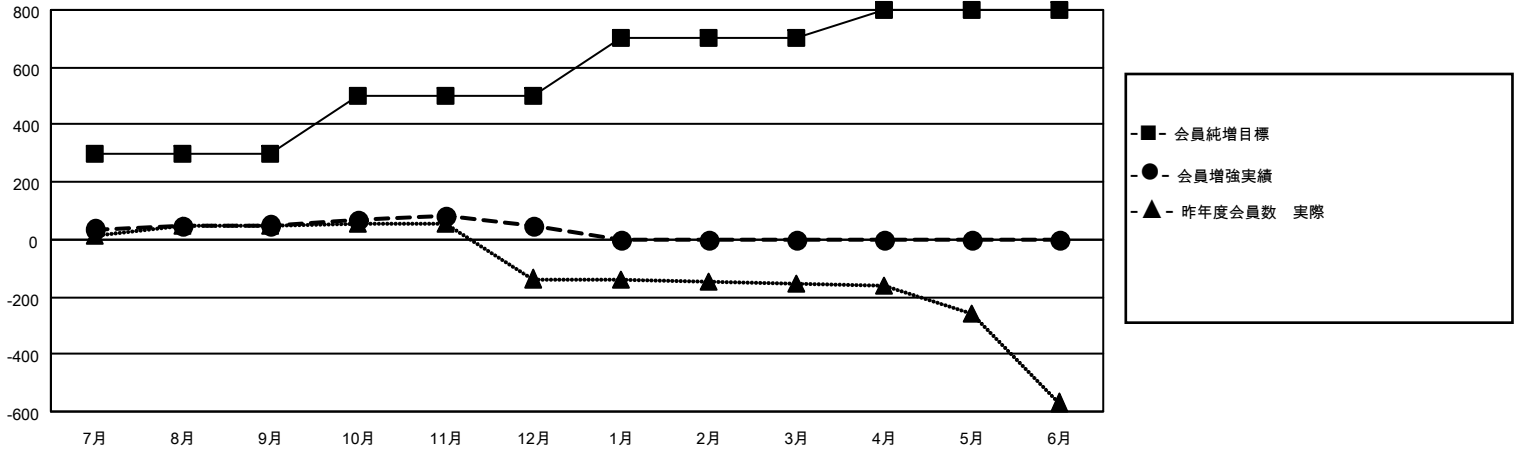

会員目標及び実績累計

解散クラブ: 2

86 CLUBS OF 153 一名以上の新会
員を登録

男女別

男性 4,513 (71.14%)
女性 1,831 (28.86%)
NON BINARY 0 (0.00%)
PREFER NOT TO ANSWER 0 (0.00%)

退会者

物故会員	28
クラブ解散	0
その他	166
合計	194

[会員累計データを見るには、ここをクリック](#)

世帯主/家族会員合計 2,884

国際会費半額の家族会員 1,575