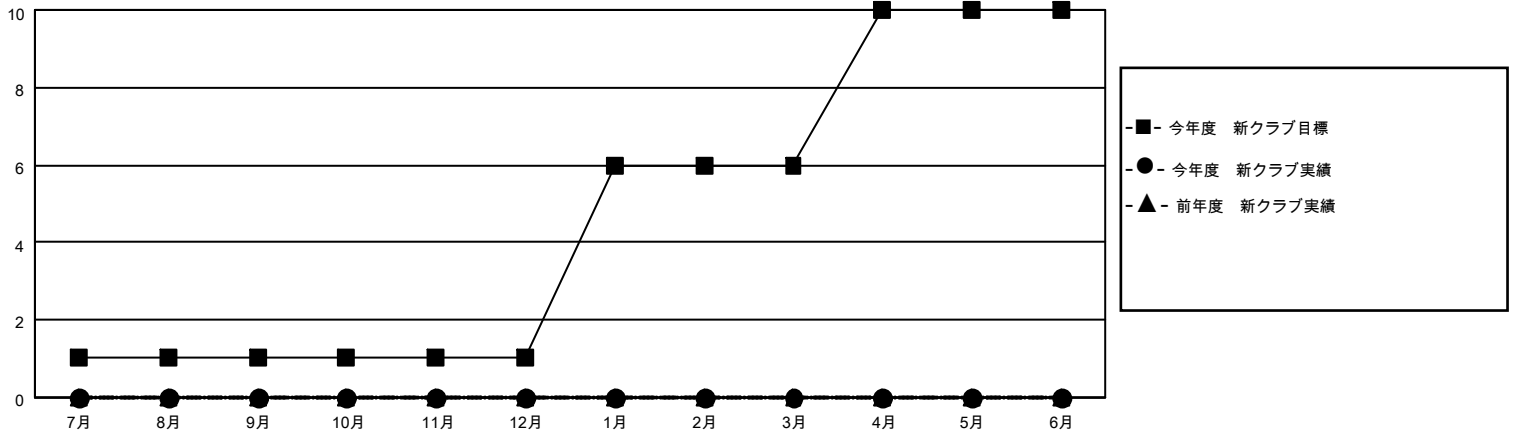

MONTHLY MEMBERSHIP PROGRESS REPORT

地域 JAPAN

District 335 B

Results as of: 12/31/2021

クラブ			
結果：2021-2022			
四半期	新クラブ目標	新クラブ	解散クラブ
7月/8月/9月	1	0	2
10月/11月/12月	0	0	0
1月/2月/3月	5	0	0
4月/5月/6月	4	0	0

名			
結果：2021-2022			
四半期	会員純増目標	会員増強実績	退会者(転籍を含む)実際
7月/8月/9月	300	130	69
10月/11月/12月	200	124	125
1月/2月/3月	200	0	0
4月/5月/6月	100	0	0

新クラブ目標及び実績累計